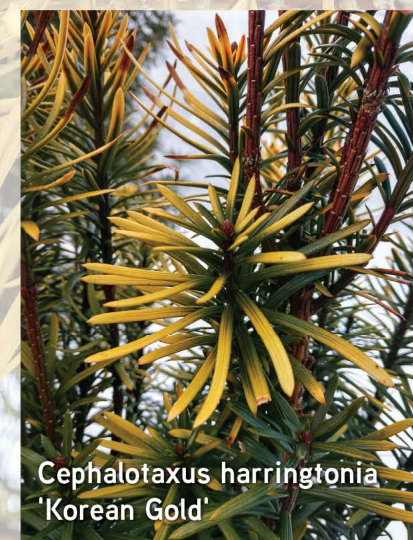

## SPECIMEN LIST | FALL 2024

*Cedrus atlantica*  
'Glauca'

*Pinus densiflora*  
'Burke's Red Variegated'

*Chamaecyparis obtusa*  
'Fernspray Gold'

*Sciadopitys verticillata*

*Chamaecyparis lawsoniana*  
'Pembury Blue'

*Cephalotaxus harringtonia*  
'Korean Gold'

*Pinus thunbergii*  
'Aocha'

**BROKEN ARROW NURSERY**